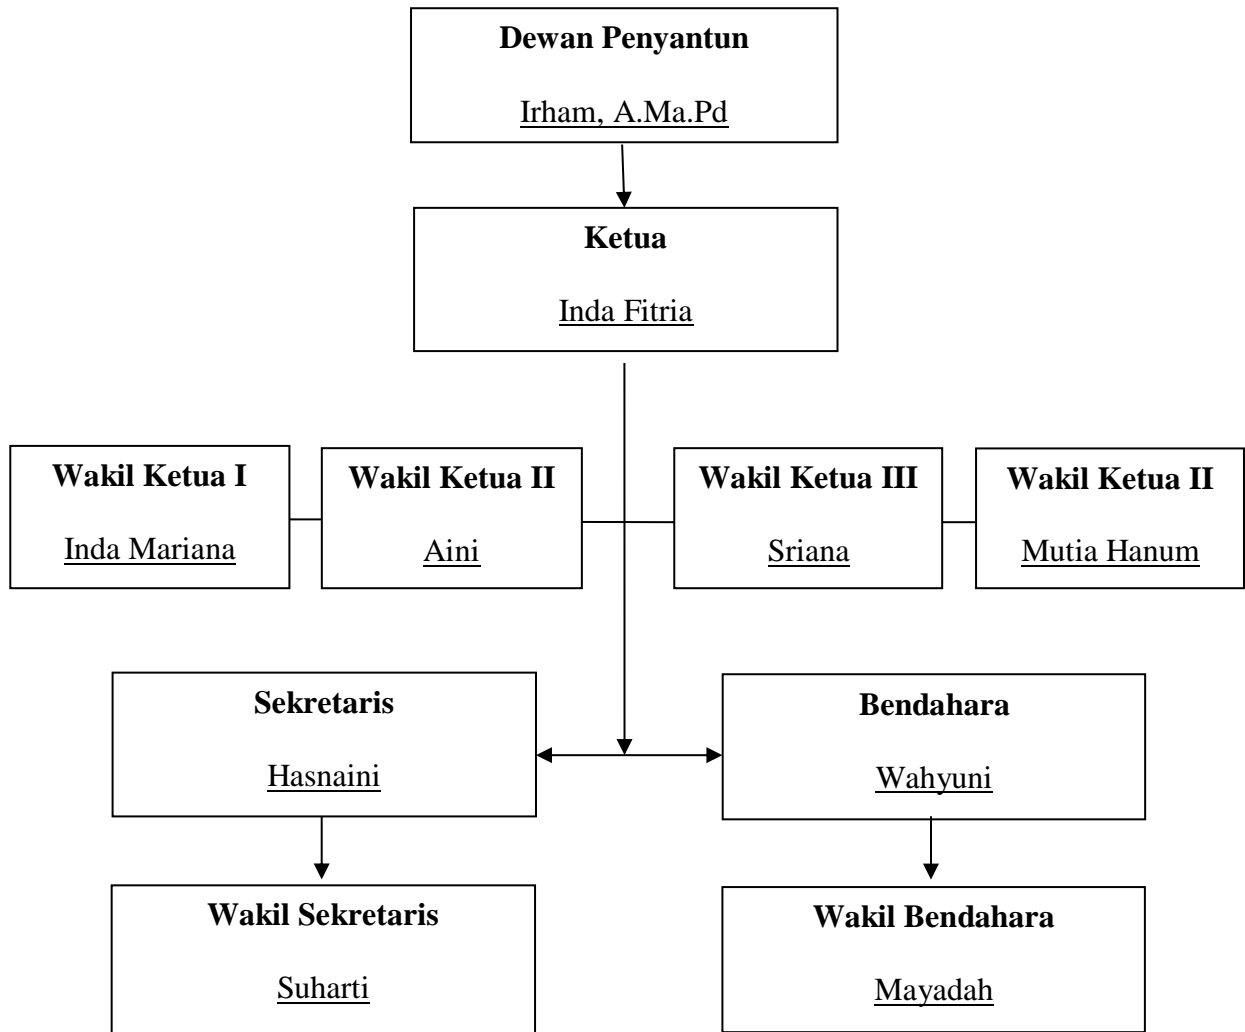

## Struktur Lembaga PKK

## Struktur Lembaga Kelompok Tani

### 1) Kelompok Tani Kersik

### 2) Kelompok Tani Berlian

3) Kelompok Tani Gegarang

4) Kelompok Tani Tensaran